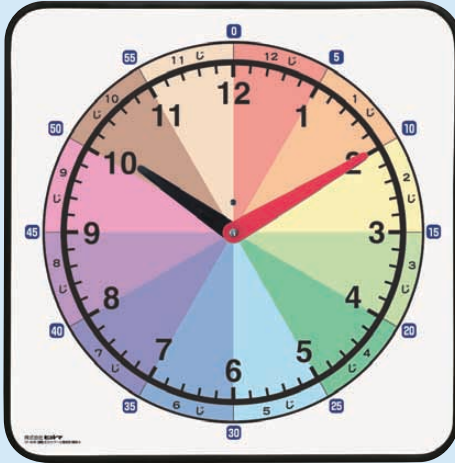

特別支援

教材教具

連動式12カラー分割時計模型

ヒルマオリジナル

Bタイプ(5分ごと分表示付)