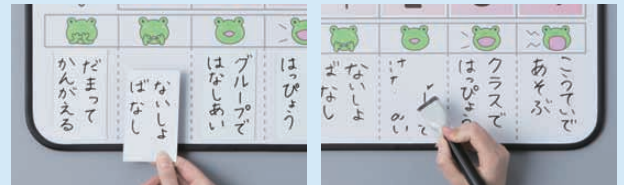

## スモールステップたんざく

ヒルマオリジナル

黒板や、ホワイトボードなどに貼り付けて、手軽に使用できます。終わった課題は、達成カードを裏返して丸印を提示し、視覚的に学習進度を理解させます。

131-0070 達成カード付 [本体¥13,000] ¥14,300

- ★予定している学習内容をマーカーで書き込み、黒板などに貼りつけて掲示できる短冊型両面マグネットシートと達成カードセットです。
- ★学習内容をスモールステップに分け、時間ごとや1日の見通しを事前に示すことで不安を減少させます。また、短時間ごとの評価により児童・生徒のやる気や集中力を維持しながら授業を進められます。
- ★達成カードの表面にはそれぞれ違う色のオニのイラストがついており、短冊の上や横に貼り付けられます。
- ★終わった課題の達成カードを裏返すと丸印があらわれるので、オニをひとつひとつ倒すゲーム感覚で学習を進めることができ、達成感を高めます。

▶発表ボード併用例

131-0060

[本体 ¥13,300] ¥14,630

★可動式のカエルのつまみが付いたホワイトボードです。「0：だまってかんがえる」、「1：ないしょ話」、「2：二人でそうだん」などと書き込み、声の大きさについてクラスのルールを自由に設定できます。

★カエルの口の開け方で、声の大きさを表した親しみやすいイラスト入りです。また、声の大きさにしたがって数字も段階的に大きくしているので、「ものさし」の概念がとらえにくい子どもにも、視覚的に理解しやすくなっています。

★スチールパネル製なので、別売のマグネットシートなどを利用することもできます。

＜スチールパネル製＞●寸法：450×300×T8mm●重量：720g●ゴムフレーム●ホワイトボードラミネート加工●裏面マグネット付

▶マグネットも自由に貼り付け可。▶マーカーで書き消しできます。

こえのものさし

スライド式のカエルを動かして、場面に合った声の大きさを視覚的に提示します。

タイムタイマー

赤い面積で示すことにより残り時間を視覚化した、アラーム機能付きの時計型タイマーです。

時間の概念がとらえにくい子どもにも、刻々と面積が減っていく様子はとてもわかりやすく、納得性を持った時間管理に役立ちます。

プラスシリーズ

★本体上部ハンドル、表面保護レンズ付きのプラスモデルです。120分計から5分計までありますので、用途に応じて最適なモデルをお選びいただけます。

●寸法：W140×D40×H180mm(スタンド含)●重量：215g●材質：強化プラスチック製●電源：単3乾電池1本使用(別売)●保護レンズ：静電気防止加工●アラーム音量調節ダイヤル付