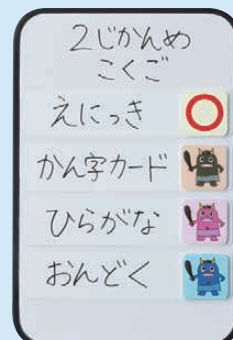

★時計の盤面を12等分に色分けすることで、正時の時刻から30分以上過ぎた場合にも時間を読み間違えないようにする時計模型です。短針が指す時刻を読むのが苦手な児童・生徒の時計学習を補助します。

＜連動式＞●材質：アルミ複合板／裏面マグネット付 ●針：プラスチック製 ●時計盤面：12等分色分け表示／分表示(B・Cタイプのみ)

BタイプとCタイプはそれぞれ5分刻み、1分刻みで分表示も掲載しているため、Cタイプ→Bタイプ→Aタイプへと個人の理解度に合わせ、学習進度を段階的に設定することもできます。

## スモールステップたんざく

ヒルマオリジナル

黒板や、ホワイトボードなどに貼り付けて、手軽に使用できます。終わった課題は、達成カードを裏返して丸印を提示し、視覚的に学習進度を理解させます。

131-0070 達成カード付 [本体¥13,000] ¥14,300

- ★予定している学習内容をマーカーで書き込み、黒板などに貼りつけて掲示できる短冊型両面マグネットシートと達成カードセットです。
- ★学習内容をスモールステップに分け、時間ごとや1日の見通しを事前に示すことで不安を減少させます。また、短時間ごとの評価により児童・生徒のやる気や集中力を維持しながら授業を進められます。
- ★達成カードの表面にはそれぞれ違う色のオニのイラストがついており、短冊の上や横に貼り付けられます。
- ★終わった課題の達成カードを裏返すと丸印があらわれるので、オニをひとつひとつ倒すゲーム感覚で学習を進めることができ、達成感を高めます。

▶達成カード(表)  
6種6枚付き。「赤オニが一番強い」などのルールを決めておくこと、色によって課題の難易度を表すこともできます。

▶達成カード(裏)  
裏面には○印がついています。区切りをつけ段階ごとに達成感を得ながら学習を進められます。

＜MG両面短冊シート＞

- 短冊：6枚／60×280mm／マグネットシート製／両面ホワイトボードラミネート加工
- 達成カード：6種6枚／(表)オニイラスト・(裏)丸印／表面ペット樹脂製／フェライト磁石内蔵／(オニの色)赤/青/黄/緑/茶/ピンク
- ケース入

▶発表ボード併用例

131-0060

[本体 ¥13,300] ¥14,630

★可動式のカエルのつまみが付いたホワイトボードです。「0：だまってかんがえる」、「1：ないしょ話」、「2：二人でそうだん」などと書き込み、声の大きさについてクラスのルールを自由に設定できます。

★カエルの口の開け方で、声の大きさを表した親しみやすいイラスト入りです。また、声の大きさにしたがって数字も段階的に大きくしているので、「ものさし」の概念がとらえにくい子どもにも、視覚的に理解しやすくなっています。