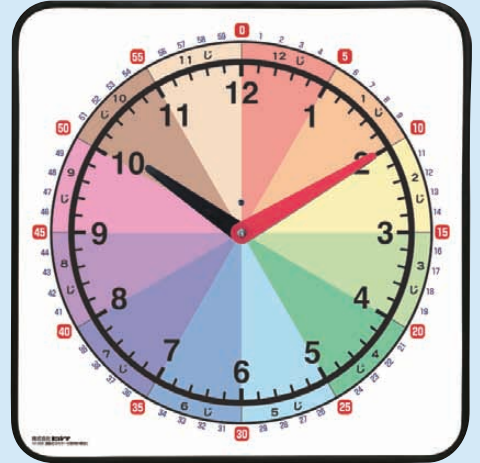

特別支援

教材教具

連動式12カラー分割時計模型

ヒルマオリジナル

Cタイプ(1分ごと分表示付)