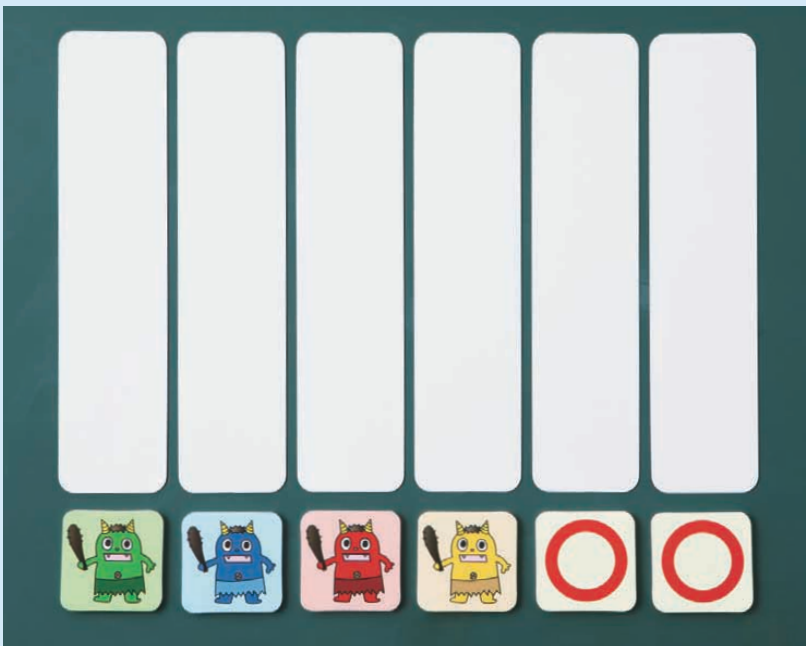

★時計の盤面を12等分に色分けすることで、正時の時刻から30分以上過ぎた場合にも時間を読み間違えないようにする時計模型です。短針が指す時刻を読むのが苦手な児童・生徒の時計学習を補助します。

＜連動式＞●材質：アルミ複合板／裏面マグネット付 ●針：プラスチック製 ●時計盤面：12等分色分け表示／分表示(B・Cタイプのみ)

BタイプとCタイプはそれぞれ5分刻み、1分刻みで分表示も掲載しているため、Cタイプ→Bタイプ→Aタイプへと個人の理解度に合わせ、学習進度を段階的に設定することもできます。

## スモールステップたんざく

ヒルマオリジナル

黒板や、ホワイトボードなどに貼り付けて、手軽に使用できます。終わった課題は、達成カードを裏返して丸印を提示し、視覚的に学習進度を理解させます。

131-0070 達成カード付 [本体¥13,000] ¥14,300

- ★予定している学習内容をマーカーで書き込み、黒板などに貼りつけて掲示できる短冊型両面マグネットシートと達成カードセットです。
- ★学習内容をスモールステップに分け、時間ごとや1日の見通しを事前に示すことで不安を減少させます。また、短時間ごとの評価により児童・生徒のやる気や集中力を維持しながら授業を進められます。
- ★達成カードの表面にはそれぞれ違う色のオニのイラストがついており、短冊の上や横に貼り付けられます。
- ★終わった課題の達成カードを裏返すと丸印があらわれるので、オニをひとつひとつ倒すゲーム感覚で学習を進めることができ、達成感を高めます。

▶発表ボード併用例

131-0060

[本体 ¥13,300] ¥14,630

★可動式のカエルのつまみが付いたホワイトボードです。「0：だまってかんがえる」、「1：ないしょ話」、「2：二人でそうだん」などと書き込み、声の大きさについてクラスのルールを自由に設定できます。

★カエルの口の開け方で、声の大きさを表した親しみやすいイラスト入りです。また、声の大きさにしたがって数字も段階的に大きくしているので、「ものさし」の概念がとらえにくい子どもにも、視覚的に理解しやすくなっています。