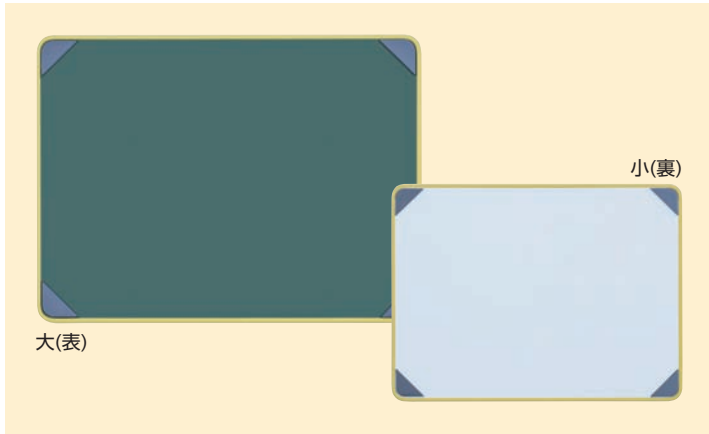

## 〈折りたたみ式〉

●ボード：スタンダー体型 ●ボード：片面ホワイトボード／片面黒板塗装 ●脚部：26mm角パイプ／ゴム脚付 ●パネル：450×400mm／アルミフレーム ●外形寸法：W660×D640×H980mm ●折りたたみ時寸法：660×800×T105mm ●別途各種小黒板利用のためのボード受け付 ●側面固定金具付

▶ 折りたたみ時

▶ ボードを水平に固定すると、テーブルとして使用できます。

# 発表ボード

- ▶ 一人一人の発表に使ったり、グループ発表での意見をまとめたりと多彩に使える両面ボードです。軽量スチール製で児童でも手軽に扱えます。
- ▶ スチール製なのでボード本体にもマグネットが使用でき、四隅には発泡付きゴム磁石がついていますので、湾曲黒板でも貼り付けての使用可能です。

大(表)

小(裏)