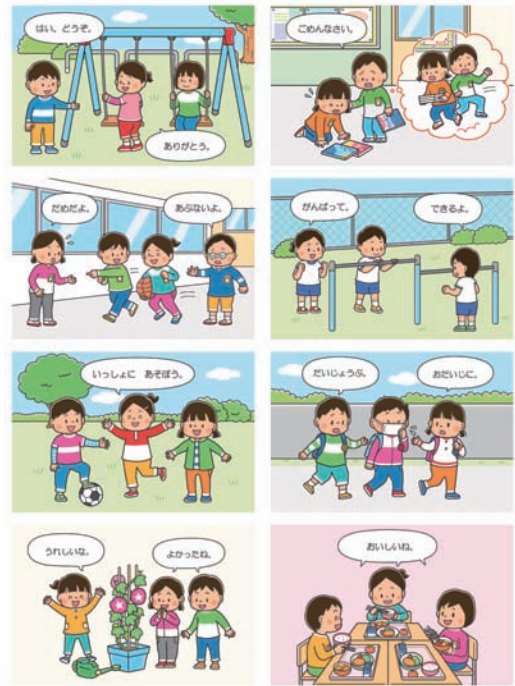

じぶんのきもちをつたえよう