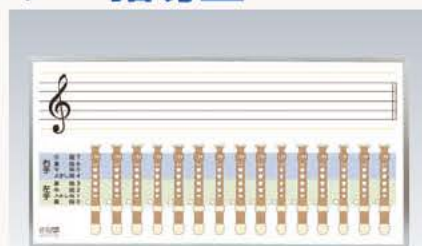

141-0020 パネル26枚セット(化粧ケース入) [本体 ¥82,000] ¥90,200

141-0567 パネル10枚セット [本体 ¥32,500] ¥35,750

●標準寸法：520×380mm ●高級多色印刷 ●パネル：プラスチックフレーム仕上

- ◆音楽史を語る上で重要な、西洋と日本の音楽家26名を厳選しました。
- ◆油絵で描いた原画を高級印刷した厚手感のある肖像画なので、音楽室の環境づくりに最適です。

パネル26枚セット

<パネル>リコーダー指導盤

■B
141-1320 [本体 ¥30,500] ¥33,550

●パネル：スチール製/600×1200mm / 表面ラミネート加工/アルミフレーム/吊下げ金具付

- ◆リコーダーの音階と指の位置を、わかりやすく示しました。右手と左手の指の場所は色分けされていますので、視覚的に整理して理解を促すことができます。

<パネル>鍵盤ハーモニカ指導盤

141-1060 [本体 ¥31,500] ¥34,650