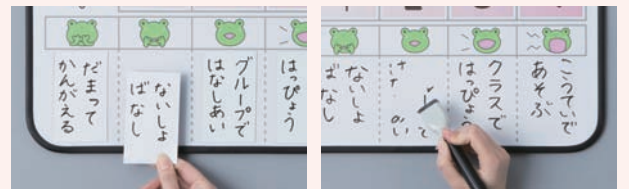

### 131-0070 達成カード付 [本体¥17,600] ¥19,360

- ★予定している学習内容をマーカーで書き込み、黒板などに貼りつけて掲示できる短冊型両面マグネットシートと達成カードのセットです。
- ★学習内容をスモールステップに分け、時間ごとや1日の見通しを事前に示すことで不安を減少させます。また、短時間ごとの評価により、児童・生徒のやる気や集中力を維持しながら授業を進められます。
- ★達成カードの表面にはそれぞれ違う色のオニのイラストが描かれていて、裏返すと丸印があらわれます。
- ★短冊の上や横に貼り付けて、課題を達成したら裏返すことで、オニをひとつひとつ倒すゲーム感覚で学習を進めることができ、達成感が高まります。

▶達成カード(表)  
6種6枚付き。「赤オニが一番強い」などのルールを決めておくこと、色によって課題の難易度を表すこともできます。

▶達成カード(裏)  
裏面には○印がついています。区切りをつけ段階ごとに達成感を得ながら学習を進められます。

＜MG両面短冊シート＞  
●短冊：6枚/60×280mm/発泡樹脂製/両面ホワイトボードラミネート加工  
●達成カード：6種6枚/60×60mm/オニイラスト(表)・丸印(裏)/表面ベット樹脂製/フェライト磁石内蔵/(オニの色)赤/青/黄/緑/茶/ピンク  
●付属品：ケース/ラッフル付黒マーカー

▶発表ボード併用例

131-0060

[本体¥20,000] ¥22,000

- ★声の大きさを、0~4の数字と台形の図形、カエルのイラストの口の開け方で示したホワイトボードです。段階的に大きくなる数字と、図形の面積の変化で視覚的に理解しやすくなっています。
- ★下段のスペースに、「0：だまってかんがえる」、「1：ないしょ話」、「2：二人でそうだん」などと書き込み、声の大きさについてクラスのルールを自由に設定することができます。
- ★付属のカエルの横顔マグネットカードを貼り付けて、今はどの段階の声の大きさで話すのが適当かを示すことができます。
- ★ボード裏面のマグネットで黒板などに貼り付けて掲示できます。

▶マグネットも自由に貼り付け可。 ▶マーカーで書き消しできます。

タイムタイマー

残り時間を赤い面積で示すことにより視覚化した、アラーム機能付きの時計型タイマーです。

時間の概念がとらえにくい子どもにも、刻々と面積が減っていく様子はとてもわかりやすく、納得性を持った時間管理に役立ちます。

プラスシリーズ

★本体上部ハンドル、表面保護レンズ付きのプラスモデルです。120分計から5分計までありますので、用途に応じて最適なモデルをお選びいただけます。