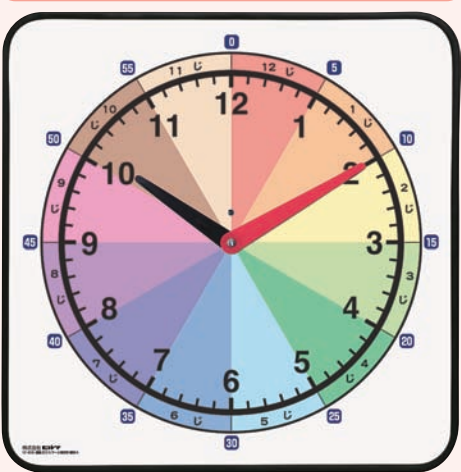

連動式12カラー分割時計模型

ヒルマオリジナル

Aタイプ(分表示無し)

Bタイプ(5分ごと分表示付)

Cタイプ(1分ごと分表示付)