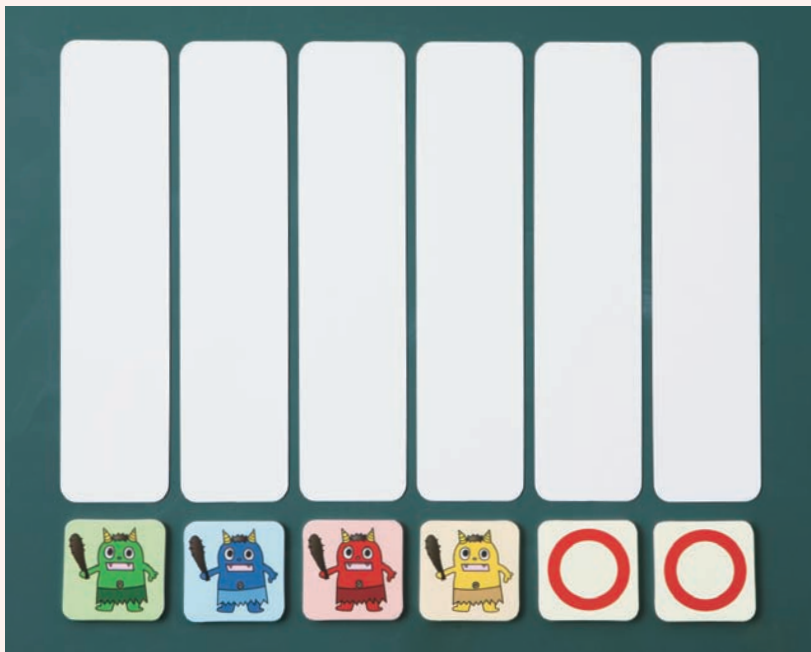

BタイプとCタイプはそれぞれ5分刻み、1分刻みで分表示も掲載しているため、Cタイプ→Bタイプ→Aタイプへと個人の理解度に合わせて、学習進度を段階的に設定することもできます。

★時計の盤面を12等分に色分けすることで、正時の時刻から30分以上過ぎた場合にも時間を読み違えないように補助する、長短針連動型の時計模型ボードです。  
★裏面に磁石が付いており、教室のスクール黒板に貼り付けて使用できます。  
＜連動式＞●材質：アルミ複合板/裏面マグネット付 ●針：プラスチック製 ●時計盤面：12等分色分け表示/分表示(B・Cタイプのみ)

## スモールステップたんざく

ヒルマオリジナル

黒板や、ホワイトボードなどに貼り付けて、手軽に使用できます。終わった課題は、達成カードを裏返して丸印を提示し、視覚的に学習進度を理解させます。

### 131-0070 達成カード付 [本体¥17,600] ¥19,360

- ★予定している学習内容をマーカーで書き込み、黒板などに貼りつけて掲示できる短冊型両面マグネットシートと達成カードのセットです。
- ★学習内容をスモールステップに分け、時間ごとや1日の見通しを事前に示すことで不安を減少させます。また、短時間ごとの評価により、児童・生徒のやる気や集中力を維持しながら授業を進められます。
- ★達成カードの表面にはそれぞれ違う色のオニのイラストが描かれていて、裏返すと丸印があらわれます。
- ★短冊の上や横に貼り付けて、課題を達成したら裏返すことで、オニをひとつひとつ倒すゲーム感覚で学習を進めることができ、達成感が高まります。