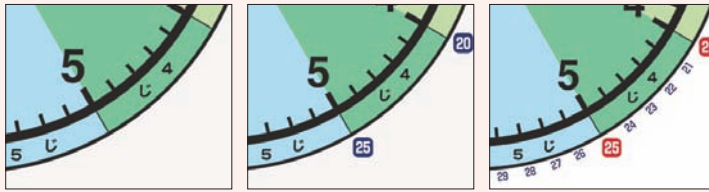

BタイプとCタイプはそれぞれ5分刻み、1分刻みで分表示も掲載しているため、Cタイプ→Bタイプ→Aタイプへと個人の理解度に合わせて、学習進度を段階的に設定することもできます。

★時計の盤面を12等分に色分けすることで、正時の時刻から30分以上過ぎた場合にも時間を読み違えないように補助する、長短針連動型の時計模型ボードです。  
★裏面に磁石が付いており、教室のスクール黒板に貼り付けて使用できます。  
＜連動式＞●材質：アルミ複合板/裏面マグネット付 ●針：プラスチック製 ●時計盤面：12等分色分け表示/分表示(B・Cタイプのみ)