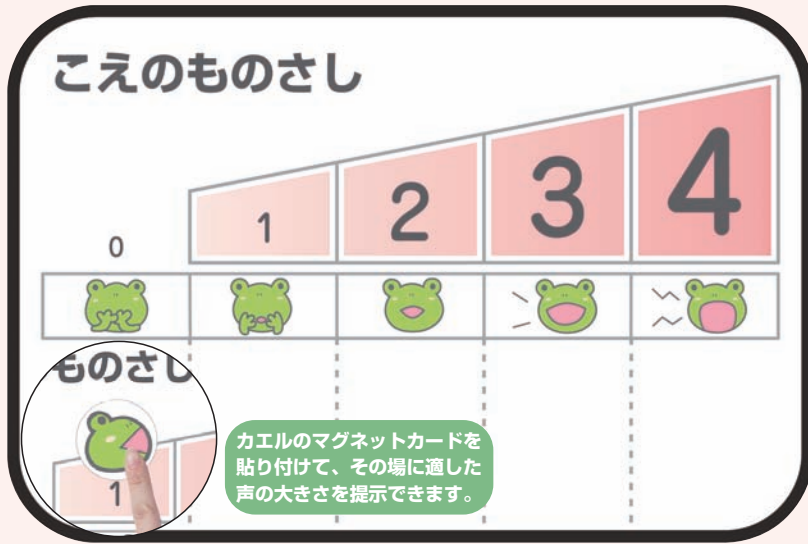

## スモールステップたんざく

ヒルマオリジナル

黒板や、ホワイトボードなどに貼り付けて、手軽に使用できます。終わった課題は、達成カードを裏返して丸印を提示し、視覚的に学習進度を理解させます。

### 131-0070 達成カード付 [本体¥17,600] ¥19,360

- ★予定している学習内容をマーカーで書き込み、黒板などに貼りつけて掲示できる短冊型両面マグネットシートと達成カードのセットです。
- ★学習内容をスモールステップに分け、時間ごとや1日の見通しを事前に示すことで不安を減少させます。また、短時間ごとの評価により、児童・生徒のやる気や集中力を維持しながら授業を進められます。
- ★達成カードの表面にはそれぞれ違う色のオニのイラストが描かれていて、裏返すと丸印があらわれます。
- ★短冊の上や横に貼り付けて、課題を達成したら裏返すことで、オニをひとつひとつ倒すゲーム感覚で学習を進めることができ、達成感が高まります。

▶達成カード(表)  
6種6枚付き。「赤オニが一番強い」などのルールを決めておくこと、色によって課題の難易度を表すこともできます。

▶達成カード(裏)  
裏面には○印がついています。区切りをつけ段階ごとに達成感を得ながら学習を進められます。

＜MG両面短冊シート＞  
●短冊：6枚/60×280mm/発泡樹脂製/両面ホワイトボードラミネート加工  
●達成カード：6種6枚/60×60mm/オニイラスト(表)・丸印(裏)/表面ベット樹脂製/フェライト磁石内蔵/(オニの色)赤/青/黄/緑/茶/ピンク  
●付属品：ケース/ラッフル付黒マーカー

▶発表ボード併用例

131-0060

[本体¥20,000] ¥22,000

- ★声の大きさを、0~4の数字と台形の図形、カエルのイラストの口の開け方で示したホワイトボードです。段階的に大きくなる数字と、図形の面積の変化で視覚的に理解しやすくなっています。
- ★下段のスペースに、「0：だまってかんがえる」、「1：ないしょ話」、「2：二人でそうだん」などと書き込み、声の大きさについてクラスのルールを自由に設定することができます。
- ★付属のカエルの横顔マグネットカードを貼り付けて、今はどの段階の声の大きさで話すのが適当かを示すことができます。
- ★ボード裏面のマグネットで黒板などに貼り付けて掲示できます。