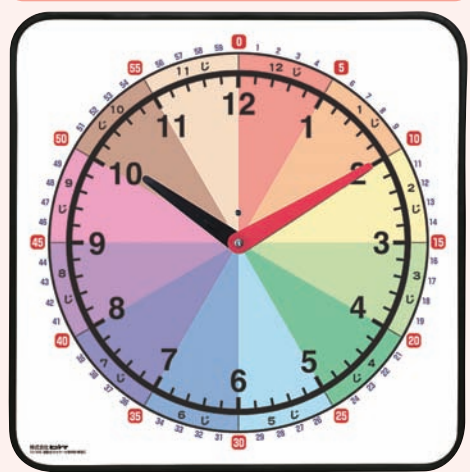

連動式12カラー分割時計模型

ヒルマオリジナル

Aタイプ(分表示無し)

Bタイプ(5分ごと分表示付)

Cタイプ(1分ごと分表示付)