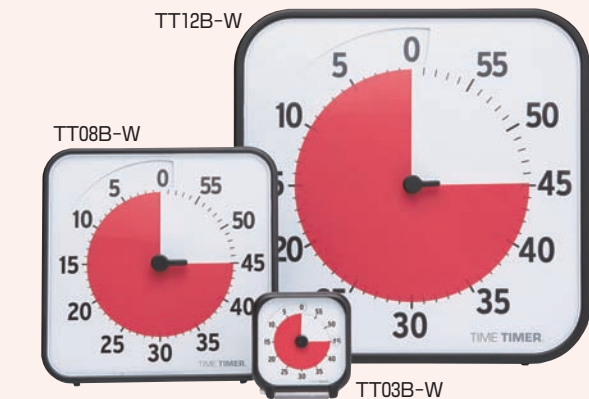

BタイプとCタイプはそれぞれ5分刻み、1分刻みで分表示も掲載しているため、Cタイプ→Bタイプ→Aタイプへと個人の理解度に合わせて、学習進度を段階的に設定することもできます。

★時計の盤面を12等分に色分けすることで、正時の時刻から30分以上過ぎた場合にも時間を読み違えないように補助する、長短針連動型の時計模型ボードです。  
★裏面に磁石が付いており、教室のスクール黒板に貼り付けて使用できます。  
＜連動式＞●材質：アルミ複合板/裏面マグネット付 ●針：プラスチック製 ●時計盤面：12等分色分け表示/分表示(B・Cタイプのみ)

▶マグネットも自由に貼り付け可。 ▶マーカーで書き消しできます。

タイムタイマー

残り時間を赤い面積で示すことにより視覚化した、アラーム機能付きの時計型タイマーです。

時間の概念がとらえにくい子どもにも、刻々と面積が減っていく様子はとてもわかりやすく、納得性を持った時間管理に役立ちます。

プラスシリーズ

★本体上部ハンドル、表面保護レンズ付きのプラスモデルです。120分計から5分計までありますので、用途に応じて最適なモデルをお選びいただけます。

- カラー：ホホワイト(本体)/紫(ディスク)

20分計

643-1660 [本体¥7,500] ¥8,250

<20分計・表面保護レンズ付>

- カラー：ホホワイト(本体)/水色(ディスク)

5分計

643-2030 [本体¥7,500] ¥8,250

<5分計・表面保護レンズ付>

- カラー：ホホワイト(本体)/緑(ディスク)

スタンダードモデル

- ★①と②は、裏面に磁石がついているので、黒板などに貼り付けることができます。タイマー上部には付属の書き消しができるドライレースカードを差し込んで使うことができ、制限時間の活動内容やイラスト等を飾ることが可能です。
- 機能：静音設計/アラームON/OFF/保護

- プラスチックカバー付/背面磁石付(③以外)
- 材質：ABS樹脂製
- 付属品：ドライレースカード
- \*タイムタイマーは、クォーツ式時計ではないため、誤差が生じることがございます。精密な時間計測には、別の機器でご対応ください。