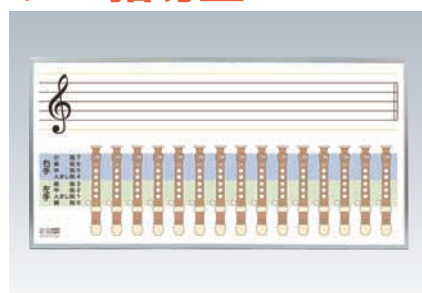

## 改訂版 マグネット式音符カード

641-0084 カードのみ [本体 ¥38,000] ¥41,800

- 音符カード：29種395枚/プラスチック製/マグネット付
- ◆音符や記号のマグネットカードを五線白板等に貼り付けるだけで、簡単にきれいな楽譜を作ることができます。
- ◆教科書に載っている楽譜で使用された記号を網羅しています。

## <パネル>リコーダー指導盤

■B  
141-1320 [本体 ¥30,500] ¥33,550

- パネル：スチール製/600×1200mm/表面ラミネート加工/アルミフレーム/吊下げ金具付
- ◆リコーダーの音階と指の位置を、わかりやすく示しました。右手と左手の指の場所は色分けされていますので、視覚的に整理して理解を促すことができます。