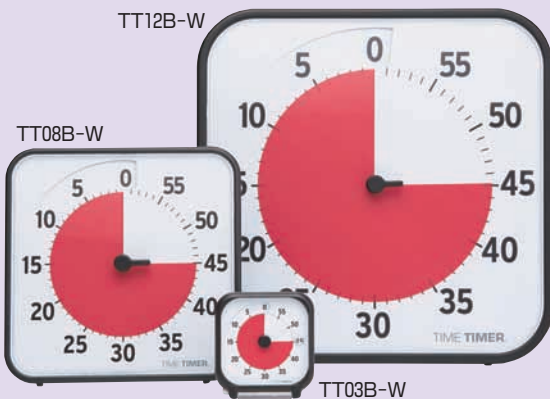

★時計の盤面を12等分に色分けすることで、正時の時刻から30分以上過ぎた場合にも時間を読み違えないように補助する、長短針連動型の時計模型ボードです。
 ★裏面に磁石が付いており、教室のスクール黒板に貼り付けて使用できます。
 <連動式> ●材質：アルミ複合板/裏面マグネット付 ●針：プラスチック製 ●時計盤面：12等分色分け表示/分表示(B・Cタイプのみ)

BタイプとCタイプはそれぞれ5分刻み、1分刻みで分表示も掲載しているため、Cタイプ→Bタイプ→Aタイプへと個人の理解度に合わせて、学習進度を段階的に設定することもできます。

▶マグネットも自由に貼り付け可。 ▶マーカーで書き消しできます。

タイムタイマー

残り時間を色付きの面積で示すことにより視覚化した、アラーム機能付きの時計型タイマーです。

時間の概念がとらえにくい子どもにも、刻々と面積が減っていく様子はとてもわかりやすく、納得性を持った時間管理に役立ちます。

プラスシリーズ

- ★本体上部ハンドル、表面保護レンズ付きのプラスモデルです。新たに一時停止・開始ボタンが付き、使いやすくなりました。
- 寸法：W140×D40×H180mm(スタンド含) ●重量：215g ●材質：強化プラスチック製 ●電源：単3乾電池2本使用(別売) ●保護レンズ：静電気防止加工 ●アラーム音量調節ダイヤル付
- 一時停止・開始ボタン付

▶使用例

60分計

120分計

20分計

5分計

643-2850	60分計	●本体：チャコールグレー ●残時間：赤表示 [本体¥7,600] ¥8,360	643-2880	20分計	●本体：ホワイト ●残時間：水色表示 [本体¥7,600] ¥8,360
643-2860		●本体：ホワイト ●残時間：赤表示 [本体¥7,600] ¥8,360	643-2890	5分計	●本体：ホワイト ●残時間：黄緑表示 [本体¥7,600] ¥8,360
643-2870	120分計	●本体：ホワイト ●残時間：紫表示 [本体¥7,600] ¥8,360	*誤差が生じることがございます。精密な時間計測は、別の機器でご対応ください。		

スタンダードモデル

- ★①と②は、裏面に磁石がついているので、卓上使用だけでなく、黒板等に貼り付けて提示することができます。
- ★タイマー上部には付属の書き消しができるドライレズカードを差し込んで使うことができ、制限時間の活動内容やイラスト等を飾ることが可能です。
- 機能：静音設計/アラームON/OFF/保護プラスチックカバー付/背面磁石付(③以外)
- 材質：ABS樹脂製
- 付属品：ドライレズカード
- *クォーツ式時計ではないため、誤差が生じることがございます。精密な時間計測は、別の機器でご対応ください。