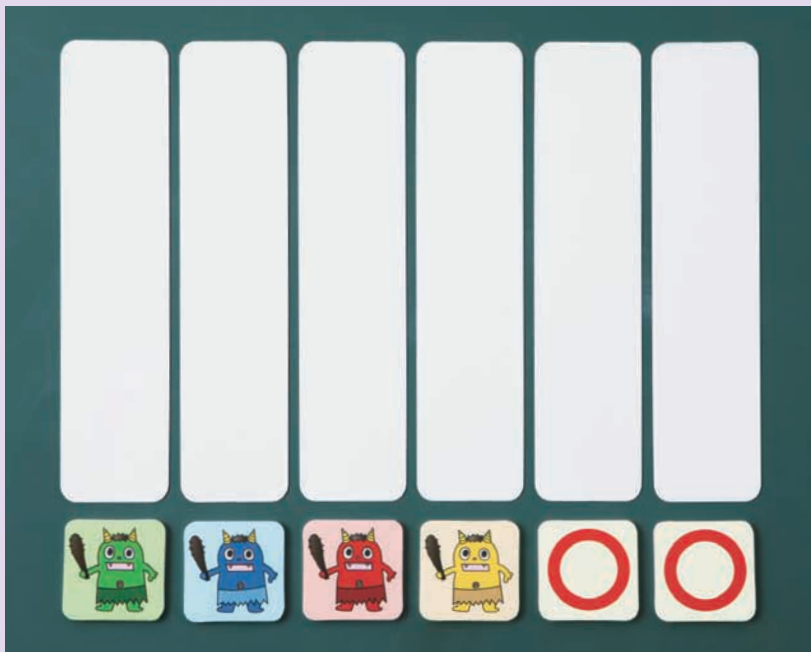

★時計の盤面を12等分に色分けすることで、正時の時刻から30分以上過ぎた場合にも時間を読み違えないように補助する、長短針連動型の時計模型ボードです。
 ★裏面に磁石が付いており、教室のスクール黒板に貼り付けて使用できます。
 <連動式> ●材質：アルミ複合板/裏面マグネット付 ●針：プラスチック製 ●時計盤面：12等分色分け表示/分表示(B・Cタイプのみ)

BタイプとCタイプはそれぞれ5分刻み、1分刻みで分表示も掲載しているため、Cタイプ→Bタイプ→Aタイプへと個人の理解度に合わせて、学習進度を段階的に設定することもできます。

▶Aタイプ拡大 ▶Bタイプ拡大 ▶Cタイプ拡大

スモールステップたんざく

ヒルマオリジナル

<MG両面短冊シート>
 ●短冊：6枚/60×280mm/発泡樹脂製/両面ホワイトボードラミネート加工
 ●達成カード：6種6枚/60×60mm/オニイラスト(表)・丸印(裏)/表面ペット樹脂製/フェライト磁石内蔵/(オニの色)赤/青/黄/緑/茶/ピンク
 ●付属品：ケース/ラッフル付黒マーカー

黒板や、ホワイトボードなどに貼り付けて、手軽に使用できます。終わった課題は、達成カードを裏返して丸印を提示し、視覚的に学習進度を理解させます。

131-0070 達成カード付 [本体¥17,600] ¥19,360

- ★予定している学習内容をマーカーで書き込み、黒板などに貼りつけて掲示できる短冊型両面マグネットシートと達成カードのセットです。
- ★学習内容をスモールステップに分け、時間ごとや1日の見通しを事前に示すことで不安を減少させます。また、短時間ごとの評価により、児童・生徒のやる気や集中力を維持しながら授業を進められます。
- ★達成カードの表面にはそれぞれ違う色のオニのイラストが描かれていて、裏返すと丸印があらわれます。
- ★短冊の上や横に貼り付けて、課題を達成したら裏返すことで、オニをひとつひとつ倒すゲーム感覚で学習を進めることができ、達成感が高まります。

▶マグネットも自由に貼り付け可。 ▶マーカーで書き消しできます。

タイムタイマー

残り時間を色付きの面積で示すことにより視覚化した、アラーム機能付きの時計型タイマーです。

時間の概念がとらえにくい子どもにも、刻々と面積が減っていく様子はとてもわかりやすく、納得性を持った時間管理に役立ちます。

プラスシリーズ

- ★本体上部ハンドル、表面保護レンズ付きのプラスモデルです。新たに一時停止・開始ボタンが付き、使いやすくなりました。
- 寸法：W140×D40×H180mm(スタンド含) ●重量：215g ●材質：強化プラスチック製 ●電源：単3乾電池2本使用(別売) ●保護レンズ：静電気防止加工 ●アラーム音量調節ダイヤル付
- 一時停止・開始ボタン付