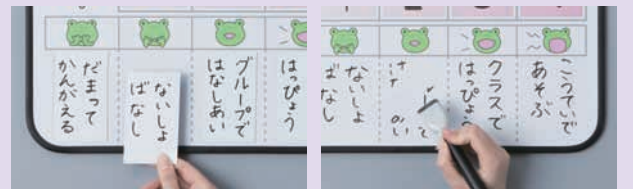

★時計の盤面を12等分に色分けすることで、正時の時刻から30分以上過ぎた場合にも時間を読み違えないように補助する、長短針連動型の時計模型ボードです。
 ★裏面に磁石が付いており、教室のスクール黒板に貼り付けて使用できます。
 <連動式> ●材質：アルミ複合板/裏面マグネット付 ●針：プラスチック製 ●時計盤面：12等分色分け表示/分表示(B・Cタイプのみ)

BタイプとCタイプはそれぞれ5分刻み、1分刻みで分表示も掲載しているため、Cタイプ→Bタイプ→Aタイプへと個人の理解度に合わせて、学習進度を段階的に設定することもできます。

131-0070 達成カード付 [本体¥17,600] ¥19,360

- ★予定している学習内容をマーカーで書き込み、黒板などに貼りつけて掲示できる短冊型両面マグネットシートと達成カードのセットです。
- ★学習内容をスモールステップに分け、時間ごとや1日の見通しを事前に示すことで不安を減少させます。また、短時間ごとの評価により、児童・生徒のやる気や集中力を維持しながら授業を進められます。
- ★達成カードの表面にはそれぞれ違う色のオニのイラストが描かれていて、裏返すと丸印があらわれます。
- ★短冊の上や横に貼り付けて、課題を達成したら裏返すことで、オニをひとつひとつ倒すゲーム感覚で学習を進めることができ、達成感が高まります。

▶達成カード(表)
6種6枚付き。「赤オニが一番強い」などのルールを決めておくこと、色によって課題の難易度を表すこともできます。

▶達成カード(裏)
裏面には○印がついています。区切りをつけ段階ごとに達成感を得ながら学習を進められます。

▶発表ボード併用例

131-0060 [本体¥20,000] ¥22,000

- ★声の大きさを、0~4の数字と台形の図形、カエルのイラストの口の開け方で示したホワイトボードです。段階的に大きくなる数字と、図形の面積の変化で視覚的に理解しやすくなっています。
- ★下段のスペースに、「0：だまってかんがえる」、「1：ないしょ話」、「2：二人でそうだん」など書き込み、声の大きさについてクラスのルールを自由に設定することができます。
- ★付属のカエルの横顔マグネットカードを貼り付けて、今はどの段階の声の大きさで話すのが適当かを示すことができます。
- ★ボード裏面のマグネットで黒板などに貼り付けて掲示できます。

▶マグネットも自由に貼り付け可。 ▶マーカーで書き消しできます。

タイムタイマー

残り時間を色付きの面積で示すことにより視覚化した、アラーム機能付きの時計型タイマーです。

時間の概念がとらえにくい子どもにも、刻々と面積が減っていく様子はとてもわかりやすく、納得性を持った時間管理に役立ちます。

プラスシリーズ

- ★本体上部ハンドル、表面保護レンズ付きのプラスモデルです。新たに一時停止・開始ボタンが付き、使いやすくなりました。
- 寸法：W140×D40×H180mm(スタンド含) ●重量：215g ●材質：強化プラスチック製 ●電源：単3乾電池2本使用(別売) ●保護レンズ：静電気防止加工 ●アラーム音量調節ダイヤル付
- 一時停止・開始ボタン付