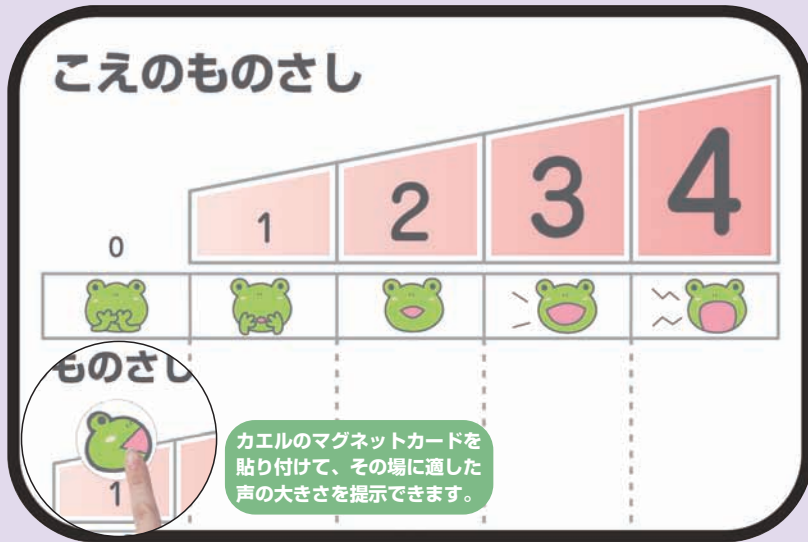

★時計の盤面を12等分に色分けすることで、正時の時刻から30分以上過ぎた場合にも時間を読み違えないように補助する、長短針連動型の時計模型ボードです。
 ★裏面に磁石が付いており、教室のスクール黒板に貼り付けて使用できます。
 <連動式> ●材質：アルミ複合板/裏面マグネット付 ●針：プラスチック製 ●時計盤面：12等分色分け表示/分表示(B・Cタイプのみ)

BタイプとCタイプはそれぞれ5分刻み、1分刻みで分表示も掲載しているため、Cタイプ→Bタイプ→Aタイプへと個人の理解度に合わせて、学習進度を段階的に設定することもできます。

131-0070 達成カード付 [本体¥17,600] ¥19,360

- ★予定している学習内容をマーカーで書き込み、黒板などに貼りつけて掲示できる短冊型両面マグネットシートと達成カードのセットです。
- ★学習内容をスモールステップに分け、時間ごとや1日の見通しを事前に示すことで不安を減少させます。また、短時間ごとの評価により、児童・生徒のやる気や集中力を維持しながら授業を進められます。
- ★達成カードの表面にはそれぞれ違う色のオニのイラストが描かれていて、裏返すと丸印があらわれます。
- ★短冊の上や横に貼り付けて、課題を達成したら裏返すことで、オニをひとつひとつ倒すゲーム感覚で学習を進めることができ、達成感が高まります。

▶達成カード(表)
6種6枚付き。「赤オニが一番強い」などのルールを決めておくこと、色によって課題の難易度を表すこともできます。

▶達成カード(裏)
裏面には○印がついています。区切りをつけ段階ごとに達成感を得ながら学習を進められます。

▶発表ボード併用例

131-0060 [本体¥20,000] ¥22,000

- ★声の大きさを、0~4の数字と台形の図形、カエルのイラストの口の開け方で示したホワイトボードです。段階的に大きくなる数字と、図形の面積の変化で視覚的に理解しやすくなっています。
- ★下段のスペースに、「0：だまってかんがえる」、「1：ないしょ話」、「2：二人でそうだん」など書き込み、声の大きさについてクラスのルールを自由に設定することができます。
- ★付属のカエルの横顔マグネットカードを貼り付けて、今はどの段階の声の大きさで話すのが適当かを示すことができます。
- ★ボード裏面のマグネットで黒板などに貼り付けて掲示できます。

▶マグネットも自由に貼り付け可。 ▶マーカーで書き消しできます。

タイムタイマー

残り時間を色付きの面積で示すことにより視覚化した、アラーム機能付きの時計型タイマーです。

時間の概念がとらえにくい子どもにも、刻々と面積が減っていく様子はとてもわかりやすく、納得性を持った時間管理に役立ちます。

プラスシリーズ

- ★本体上部ハンドル、表面保護レンズ付きのプラスモデルです。新たに一時停止・開始ボタンが付き、使いやすくなりました。
- 寸法：W140×D40×H180mm(スタンド含) ●重量：215g ●材質：強化プラスチック製 ●電源：単3乾電池2本使用(別売) ●保護レンズ：静電気防止加工 ●アラーム音量調節ダイヤル付
- 一時停止・開始ボタン付