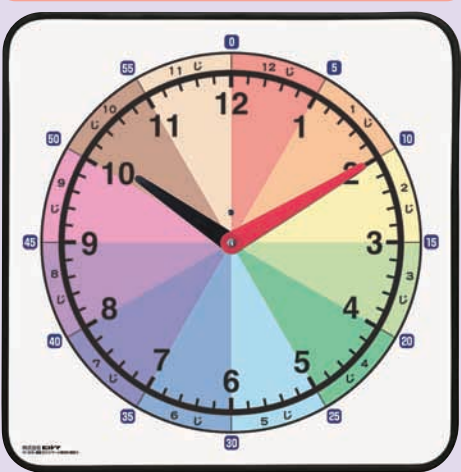

特別支援

教材教具

連動式12カラー分割時計模型

ヒルマオリジナル

Aタイプ(分表示無し)

Bタイプ(5分ごと分表示付)

Cタイプ(1分ごと分表示付)

131-0080	Aタイプ45	●分表示無し	●450×450mm	[本体¥30,200] ¥33,220
131-0110	Aタイプ60		●600×600mm	[本体¥33,600] ¥36,960
131-0090	Bタイプ45	●分表示5分ごと	●450×450mm	[本体¥30,200] ¥33,220
131-0120	Bタイプ60		●600×600mm	[本体¥33,600] ¥36,960
131-0100	Cタイプ45	●分表示1分ごと	●450×450mm	[本体¥30,200] ¥33,220
131-0130	Cタイプ60		●600×600mm	[本体¥33,600] ¥36,960

★時計の盤面を12等分に色分けすることで、正時の時刻から30分以上過ぎた場合にも時間を読み違えないように補助する、長短針連動型の時計模型ボードです。
 ★裏面に磁石が付いており、教室のスクール黒板に貼り付けて使用できます。
 <連動式> ●材質：アルミ複合板/裏面マグネット付 ●針：プラスチック製 ●時計盤面：12等分色分け表示/分表示(B・Cタイプのみ)

BタイプとCタイプはそれぞれ5分刻み、1分刻みで分表示も掲載しているため、Cタイプ→Bタイプ→Aタイプへと個人の理解度に合わせて、学習進度を段階的に設定することもできます。

▶達成カード(表)
6種6枚付き。「赤オニが一番強い」などのルールを決めておくこと、色によって課題の難易度を表すこともできます。

▶達成カード(裏)
裏面には○印がついています。区切りをつけ段階ごとに達成感を得ながら学習を進められます。

▶発表ボード併用例

131-0060 [本体¥20,000] ¥22,000

- ★声の大きさを、0~4の数字と台形の図形、カエルのイラストの口の開け方で示したホワイトボードです。段階的に大きくなる数字と、図形の面積の変化で視覚的に理解しやすくなっています。
- ★下段のスペースに、「0：だまってかんがえる」、「1：ないしょ話」、「2：二人でそうだん」など書き込み、声の大きさについてクラスのルールを自由に設定することができます。
- ★付属のカエルの横顔マグネットカードを貼り付けて、今はどの段階の声の大きさで話すのが適当かを示すことができます。
- ★ボード裏面のマグネットで黒板などに貼り付けて掲示できます。