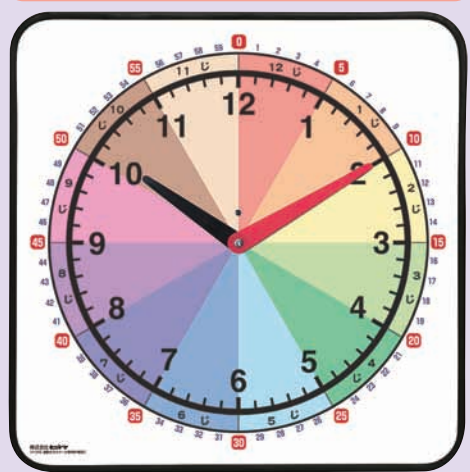

連動式12カラー分割時計模型

ヒルマオリジナル

Aタイプ(分表示無し)

Bタイプ(5分ごと分表示付)

Cタイプ(1分ごと分表示付)

131-0080	Aタイプ45	●分表示無し	●450×450mm	[本体¥30,200] ¥33,220
131-0110	Aタイプ60		●600×600mm	[本体¥33,600] ¥36,960
131-0090	Bタイプ45	●分表示5分ごと	●450×450mm	[本体¥30,200] ¥33,220
131-0120	Bタイプ60		●600×600mm	[本体¥33,600] ¥36,960
131-0100	Cタイプ45	●分表示1分ごと	●450×450mm	[本体¥30,200] ¥33,220
131-0130	Cタイプ60		●600×600mm	[本体¥33,600] ¥36,960

★時計の盤面を12等分に色分けすることで、正時の時刻から30分以上過ぎた場合にも時間を読み違えないように補助する、長短針連動型の時計模型ボードです。
★裏面に磁石が付いており、教室のスクール黒板に貼り付けて使用できます。
<連動式> ●材質：アルミ複合板/裏面マグネット付 ●針：プラスチック製 ●時計盤面：12等分色分け表示/分表示(B・Cタイプのみ)

BタイプとCタイプはそれぞれ5分刻み、1分刻みで分表示も掲載しているため、Cタイプ→Bタイプ→Aタイプへと個人の理解度に合わせて、学習進度を段階的に設定することもできます。